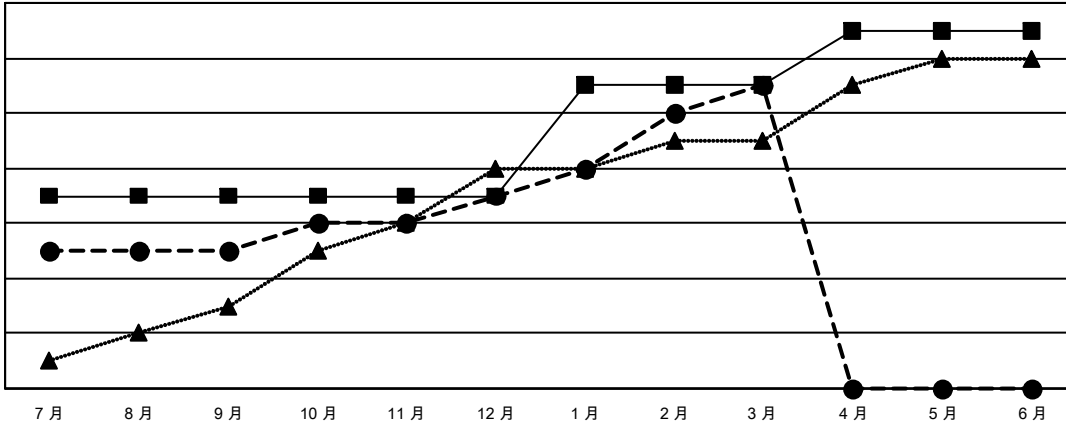

GMT MONTHLY MEMBERSHIP PROGRESS REPORT

Results as of: 3/31/2026

Multiple District 300B

LOCATION: REP OF CHINA

GMT: OPEN

GMT憲章區 5 - M

分會			
成果 2025-2026			
季	新分會目標	新會	會員流失的分會
7月/8月/9月	7	5	1
10月/11月/12月	0	2	2
1月/2月/3月	4	4	2
4月/5月/6月	2	0	0

位會員@每位須繳			
成果 2025-2026			
季	會員淨增長目標	實際會員增長數	實際退會會員 (包括轉會)
7月/8月/9月	510	1,433	163
10月/11月/12月	115	295	417
1月/2月/3月	410	603	52
4月/5月/6月	185	0	0

目標與實際新會累積

目標和實際會員累積

已取消的分會: 5	304 CLUBS OF 355 增添1位或以上的新會員	<u>性別分佈</u>	
		男	8,868 (69.94%)
<u>放棄的會員</u>	點擊這裡取得彙計會員數據	女	3,812 (30.06%)
過世		14	總計家庭單位會員數
分會已取消	9	支付減半會費的家庭會員	223
其他	608		
總計	631		