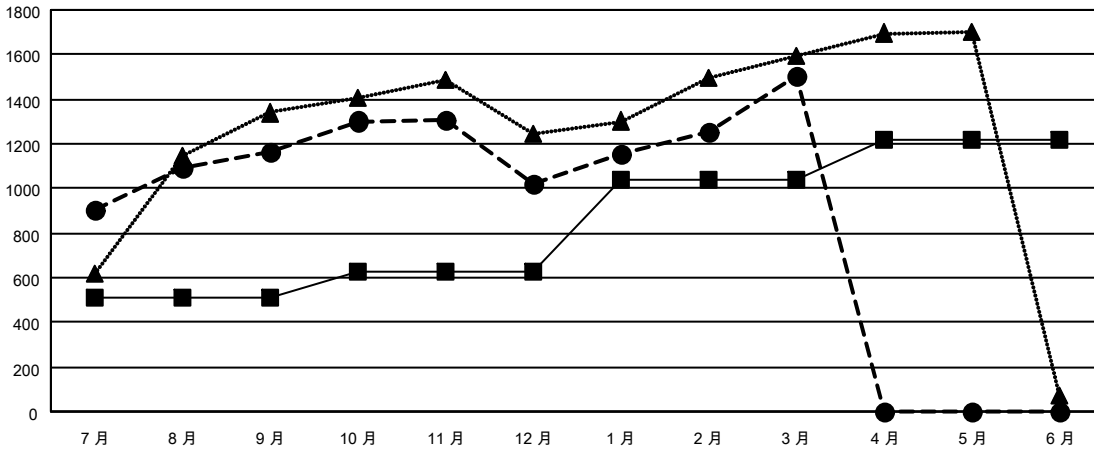

GMT MONTHLY MEMBERSHIP PROGRESS REPORT

Results as of: 3/31/2026

Multiple District 300B

LOCATION: REP OF CHINA

GMT: OPEN

GMT憲章區 5 - M

分會			
成果 2025-2026			
季	新分會目標	新會	會員流失的分會
7月/8月/9月	7	5	1
10月/11月/12月	0	2	2
1月/2月/3月	4	4	2
4月/5月/6月	2	0	0

位會員@每位須繳			
成果 2025-2026			
季	會員淨增長目標	實際會員增長數	實際退會會員 (包括轉會)
7月/8月/9月	510	1,433	163
10月/11月/12月	115	295	417
1月/2月/3月	410	603	52
4月/5月/6月	185	0	0

目標與實際新會累積

目標和實際會員累積

已取消的分會: 5	304 CLUBS OF 355 增添1位或以上的新會員	<u>性別分佈</u>	
		男	8,868 (69.94%)
<u>放棄的會員</u>	點擊這裡取得彙計會員數據	女	3,812 (30.06%)
過世		14	總計家庭單位會員數
分會已取消	9	支付減半會費的家庭會員	223
其他	608		
總計	631		